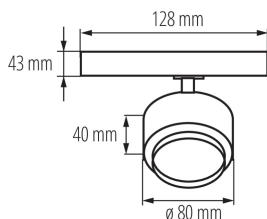

Прожектор за шина

5905339356536

Kanlux BTLW LED е нов дизайн на осветителни тела, адаптиран към релсовата система Kanlux TEAR и към повечето 3-кръгови релсови системи. Осветителните тела са оборудвани със захранване, интегрирано в адаптера. Kanlux BTL са осветителни тела в насочен вариант с леща и регулиране на ъгъла на светене в диапазона от 15° до 45°. По желание може да се използва дифузер със структура на пчелна пита, която намалява отблясъците. В Kanlux BTL можете да изберете мощност (18W 28W 38W), цвят на корпуса (бял или черен) и цвят на светлината (топъл или неутрален). Серията осветителни тела Kanlux BTL има висок индекс на цвето предаване Ra 90+, а високото им качество се потвърждава от 5 години гаранция.

ОБЩИ ДАННИ:

Цвят: черен

Място на монтаж: на szynę TEAR

Място на приложение: на закрито

Минимално разстояние от осветявания обект: 0,5m

Възможност за използване с димер: не

Интегриран LED източник на светлина: да

ТЕХНИЧЕСКИ ДАННИ:

Номинално напрежение [V]: 220-240 AC

Номинална честота [Hz]: 50

Максимална мощност [W]: 18

Категория на защита от токов удар: II

Вид диод: LED COB

Светлинен поток [lm]: 1750

Цвят на светлината: бяла

Ширина на единична опаковка [cm]: 8.5

Височина на единична опаковка [cm]: 14

Тегло на кашон [kg]: 12.2001

Ширина на кашон [cm]: 30

Височина на кашон [cm]: 38.5

Дължина на кашон [cm]: 45

Вместимост на кашон [m³]: 0.051975