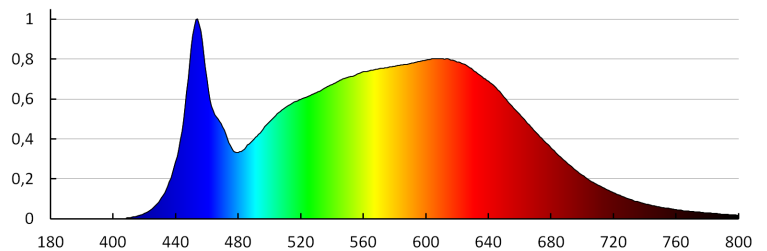

KANLUX S.A. (kat 35653) BTL 18W-940-B 45deg / LDC (Polar)

ДОПЪЛНИТЕЛНА ИНФОРМАЦИЯ:

- 5-годишна Гаранция при спазване на гаранционните условия, достъпни в уебсайта