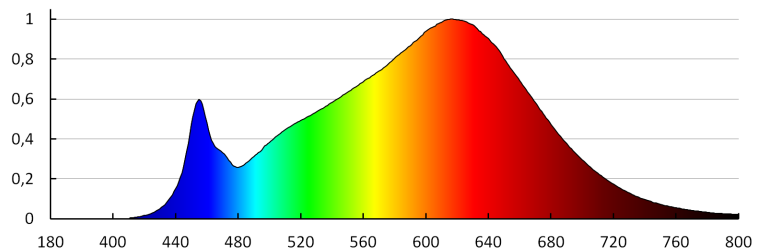

KANLUX S.A. (kat 35654) BTL 28W-930-W 45deg / LDC (Polar)

ДОПЪЛНИТЕЛНА ИНФОРМАЦИЯ:

- 5-годишна Гаранция при спазване на гаранционните условия, достъпни в уебсайта