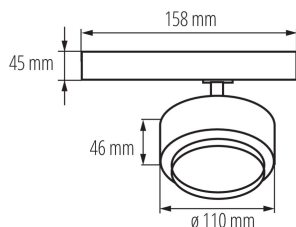

Прожектор за шина

5905339356543

Kanlux BTLW LED е нов дизайн на осветителни тела, адаптиран към релсовата система Kanlux TEAR и към повечето 3-кръгови релсови системи. Осветителните тела са оборудвани със захранване, интегрирано в адаптера. Kanlux BTL са осветителни тела в насочен вариант с леща и регулиране на ъгъла на светене в диапазона от 15° до 45°. По желание може да се използва дифузер със структура на пчелна пита, която намалява отблясъците. В Kanlux BTL можете да изберете мощност (18W 28W 38W), цвят на корпуса (бял или черен) и цвят на светлината (топъл или неутрален). Серията осветителни тела Kanlux BTL има висок индекс на цвето предаване Ra 90+, а високото им качество се потвърждава от 5 години гаранция.

ОБЩИ ДАННИ:

Цвят: бял

Място на монтаж: на шинę TEAR

Място на приложение: на закрито

Минимално разстояние от осветявания обект: 0,5m

Възможност за използване с димер: не

Интегриран LED източник на светлина: да

ТЕХНИЧЕСКИ ДАННИ:

Номинално напрежение [V]: 220-240 AC

Номинална честота [Hz]: 50

Максимална мощност [W]: 28

Категория на защита от токов удар: II

Вид диод: LED COB

Светлинен поток [lm]: 3000

Цвят на светлината: топлобял

Височина на единична опаковка [cm]: 16.5

Тегло на кашон [kg]: 13.6

Ширина на кашон [cm]: 35

Височина на кашон [cm]: 25

Дължина на кашон [cm]: 60.5

Вместимост на кашон [m³]: 0.052938

ДОПЪЛНИТЕЛНА ИНФОРМАЦИЯ: