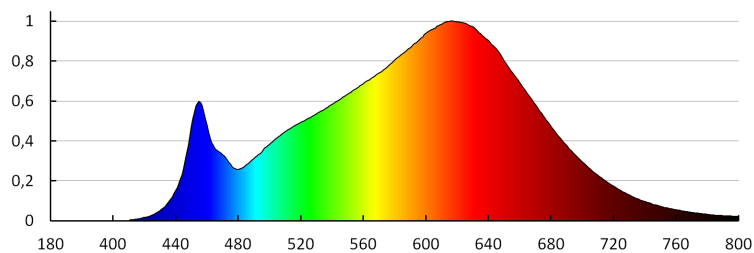

KANLUX S.A. (kat 35655) BTL 28W-930-B 45deg / LDC (Polar)

ДОПЪЛНИТЕЛНА ИНФОРМАЦИЯ:

- 5-годишна Гаранция при спазване на гаранционните условия, достъпни в уебсайта