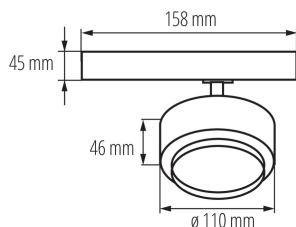

Прожектор за шина

5905339356550

Kanlux BTLW LED е нов дизайн на осветителни тела, адаптиран към релсовата система Kanlux TEAR и към повечето 3-кръгови релсови системи. Осветителните тела са оборудвани със захранване, интегрирано в адаптера. Kanlux BTL са осветителни тела в насочен вариант с леща и регулиране на ъгъла на светене в диапазона от 15° до 45°. По желание може да се използва дифузер със структура на пчелна пита, която намалява отблясъците. В Kanlux BTL можете да изберете мощност (18W 28W 38W), цвят на корпуса (бял или черен) и цвят на светлината (топъл или неутрален). Серията осветителни тела Kanlux BTL има висок индекс на цвето предаване Ra 90+, а високото им качество се потвърждава от 5 години гаранция.

### ОБЩИ ДАННИ:

**Цвят:** черен

**Място на монтаж:** на шинę TEAR

**Място на приложение:** на закрито

**Минимално разстояние от осветявания обект:** 0,5m

**Възможност за използване с димер:** не

**Интегриран LED източник на светлина:** да

Ширина на единична опаковка [cm]: 11

Височина на единична опаковка [cm]: 16.5

Тегло на кашон [kg]: 13.6

Ширина на кашон [cm]: 35

Височина на кашон [cm]: 25

Дължина на кашон [cm]: 60.5

Вместимост на кашон [m³]: 0.052938