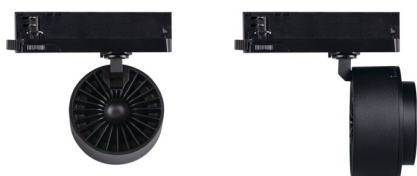

Прожектор за шина

5905339356550

Kanlux BTLW LED е нов дизайн на осветителни тела, адаптиран към релсовата система Kanlux TEAR и към повечето 3-кръгови релсови системи. Осветителните тела са оборудвани със захранване, интегрирано в адаптера. Kanlux BTL са осветителни тела в насочен вариант с леща и регулиране на ъгъла на светене в диапазона от 15° до 45°. По желание може да се използва дифузер със структура на пчелна пита, която намалява отблясъците. В Kanlux BTL можете да изберете мощност (18W 28W 38W), цвят на корпуса (бял или черен) и цвят на светлината (топъл или неутрален). Серията осветителни тела Kanlux BTL има висок индекс на цвето предаване Ra 90+, а високото им качество се потвърждава от 5 години гаранция.

### ОБЩИ ДАННИ:

**Цвят:** черен

**Място на монтаж:** на шинę TEAR

**Място на приложение:** на закрито

**Минимално разстояние от осветявания обект:** 0,5m

**Възможност за използване с димер:** не

**Интегриран LED източник на светлина:** да