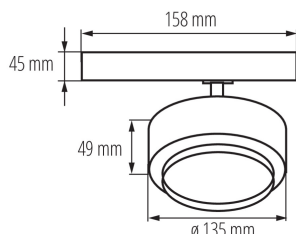

Прожектор за шина

5905339356581

Kanlux BTLW LED е нов дизайн на осветителни тела, адаптиран към релсовата система Kanlux TEAR и към повечето 3-кръгови релсови системи. Осветителните тела са оборудвани със захранване, интегрирано в адаптера. Kanlux BTL са осветителни тела в насочен вариант с леща и регулиране на ъгъла на светене в диапазона от 15° до 45°. По желание може да се използва дифузер със структура на пчелна пита, която намалява отблясъците. В Kanlux BTL можете да изберете мощност (18W 28W 38W), цвят на корпуса (бял или черен) и цвят на светлината (топъл или неутрален). Серията осветителни тела Kanlux BTL има висок индекс на цвето предаване Ra 90+, а високото им качество се потвърждава от 5 години гаранция.

ОБЩИ ДАННИ:

Цвят: бял

Място на монтаж: на шинę TEAR

Място на приложение: на закрито

Минимално разстояние от осветявания обект: 0,5m

Възможност за използване с димер: не

Интегриран LED източник на светлина: да

ТЕХНИЧЕСКИ ДАННИ:

Номинално напрежение [V]: 220-240 AC

Номинална честота [Hz]: 50

Максимална мощност [W]: 38

Категория на защита от токов удар: II

Вид диод: LED COB

Светлинен поток [lm]: 4000

Цвят на светлината: топлобял

Ширина на единична опаковка [cm]: 13

Височина на единична опаковка [cm]: 17.5

Тегло на кашон [kg]: 11.19996

Ширина на кашон [cm]: 30

Височина на кашон [cm]: 29

Дължина на кашон [cm]: 55

Вместимост на кашон [m³]: 0.04785