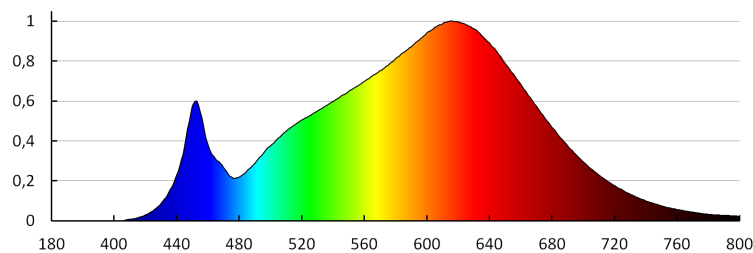

ДОПЪЛНИТЕЛНА ИНФОРМАЦИЯ:

- 5-годишна Гаранция при спазване на гаранционните условия, достъпни в уебсайта