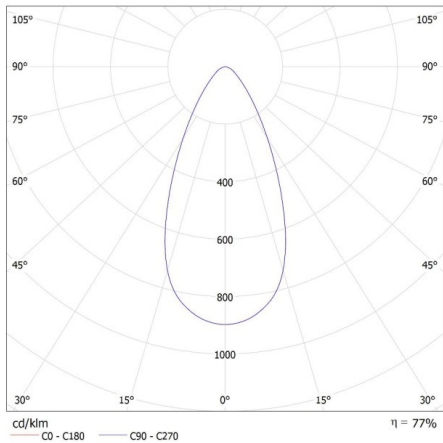

Прожектор за шина

KANLUX S.A. (kat 35658) BTL 38W-930-W 45deg / LDC (Polar)