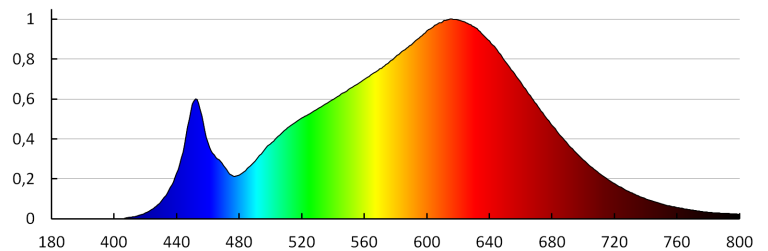

KANLUX S.A. (kat 35659) BTL 38W-930-B 45deg / LDC (Polar)

ДОПЪЛНИТЕЛНА ИНФОРМАЦИЯ:

- 5-годишна Гаранция при спазване на гаранционните условия, достъпни в уебсайта