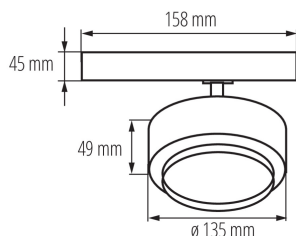

Прожектор за шина

5905339356598

Kanlux BTLW LED е нов дизайн на осветителни тела, адаптиран към релсовата система Kanlux TEAR и към повечето 3-кръгови релсови системи. Осветителните тела са оборудвани със захранване, интегрирано в адаптера. Kanlux BTL са осветителни тела в насочен вариант с леща и регулиране на ъгъла на светене в диапазона от 15° до 45°. По желание може да се използва дифузер със структура на пчелна пита, която намалява отблясъците. В Kanlux BTL можете да изберете мощност (18W 28W 38W), цвят на корпуса (бял или черен) и цвят на светлината (топъл или неутрален). Серията осветителни тела Kanlux BTL има висок индекс на цвето предаване Ra 90+, а високото им качество се потвърждава от 5 години гаранция.

ОБЩИ ДАННИ:

Цвят: черен

Място на монтаж: на szynę TEAR

Място на приложение: на закрито

Минимално разстояние от осветявания обект: 0,5m

Възможност за използване с димер: не

Интегриран LED източник на светлина: да

ТЕХНИЧЕСКИ ДАННИ:

Номинално напрежение [V]: 220-240 AC

Номинална честота [Hz]: 50

Максимална мощност [W]: 38

Категория на защита от токов удар: II

Вид диод: LED COB

Светлинен поток [lm]: 3800

Цвят на светлината: топлобял

Ширина на единична опаковка [cm]: 13

Височина на единична опаковка [cm]: 17.5

Тегло на кашон [kg]: 11.19996

Ширина на кашон [cm]: 30

Височина на кашон [cm]: 29

Дължина на кашон [cm]: 55

Вместимост на кашон [m³]: 0.04785