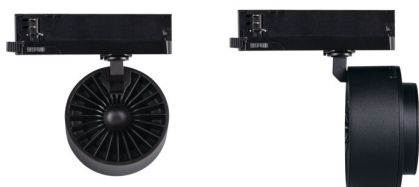

Прожектор за шина

5905339356598

Kanlux BTLW LED е нов дизайн на осветителни тела, адаптиран към релсовата система Kanlux TEAR и към повечето 3-кръгови релсови системи. Осветителните тела са оборудвани със захранване, интегрирано в адаптера. Kanlux BTL са осветителни тела в насочен вариант с леща и регулиране на ъгъла на светене в диапазона от 15° до 45°. По желание може да се използва дифузер със структура на пчелна пита, която намалява отблясъците. В Kanlux BTL можете да изберете мощност (18W 28W 38W), цвят на корпуса (бял или черен) и цвят на светлината (топъл или неутрален). Серията осветителни тела Kanlux BTL има висок индекс на цвето предаване Ra 90+, а високото им качество се потвърждава от 5 години гаранция.

ОБЩИ ДАННИ:

Цвят: черен

Място на монтаж: на szynę TEAR

Място на приложение: на закрито

Минимално разстояние от осветявания обект: 0,5m

Възможност за използване с димер: не

Интегриран LED източник на светлина: да

ТЕХНИЧЕСКИ ДАННИ:

Номинално напрежение [V]: 220-240 AC

Номинална честота [Hz]: 50

Максимална мощност [W]: 38

Категория на защита от токов удар: II

Вид диод: LED COB

Светлинен поток [lm]: 3800

Цвят на светлината: топлобял

Светлинна ефективност на лампата [lm/W]: 100

Обхват на околната температура, на която може да бъде изложен продуктът [°C]: 5+25

Материал на корпуса: сплав на алуминий

Време за загряване на лампата [s]: ≤1