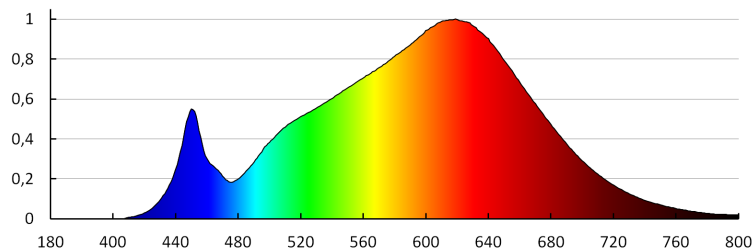

ДОПЪЛНИТЕЛНА ИНФОРМАЦИЯ:

- 5-годишна Гаранция при спазване на гаранционните условия, достъпни в уебсайта