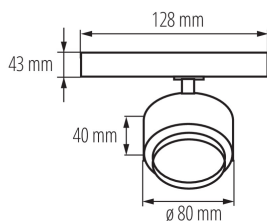

Прожектор за шина

5905339356628

Kanlux BTLW LED е нов дизайн на осветителни тела, адаптиран към релсовата система Kanlux TEAR и към повечето 3-кръгови релсови системи. Осветителните тела са оборудвани със захранване, интегрирано в адаптера. Kanlux BTLW се характеризират с матов абажур, разсейващ светлината, осигуряващ широк ъгъл на видимост от 120°. Предлагат се в 18W, два цвята на корпуса (бял или черен) и два цвята на светлината. Перфектни са за домашни условия, като общо осветление и навсякъде, където е необходим широк ъгъл на светене на осветителното тяло

### ОБЩИ ДАННИ:

**Цвят:** бял

**Място на монтаж:** на szynę TEAR

**Място на приложение:** на закрито

**Минимално разстояние от осветявания обект:** 0,5m

**Възможност за използване с димер:** не

**Интегриран LED източник на светлина:** да

Ширина на единична опаковка [cm]: 8.5

Височина на единична опаковка [cm]: 14

Тегло на кашон [kg]: 10.2

Ширина на кашон [cm]: 30

Височина на кашон [cm]: 38.5

Дължина на кашон [cm]: 45

Вместимост на кашон [m<sup>3</sup>]: 0.051975