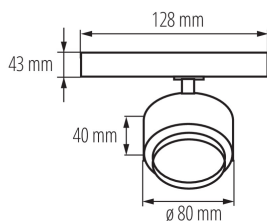

Прожектор за шина

5905339356635

Kanlux BTLW LED е нов дизайн на осветителни тела, адаптиран към релсовата система Kanlux TEAR и към повечето 3-кръгови релсови системи. Осветителните тела са оборудвани със захранване, интегрирано в адаптера. Kanlux BTLW се характеризират с матов абажур, разсейващ светлината, осигуряващ широк ъгъл на видимост от 120°. Предлагат се в 18W, два цвята на корпуса (бял или черен) и два цвята на светлината. Перфектни са за домашни условия, като общо осветление и навсякъде, където е необходим широк ъгъл на светене на осветителното тяло

### ОБЩИ ДАННИ:

**Цвят:** черен

**Място на монтаж:** на szynę TEAR

**Място на приложение:** на закрито

**Минимално разстояние от осветявания обект:** 0,5m

**Възможност за използване с димер:** не

**Интегриран LED източник на светлина:** да

Ширина на единична опаковка [cm]: 8.5

Височина на единична опаковка [cm]: 14

Тегло на кашон [kg]: 10.2

Ширина на кашон [cm]: 30

Височина на кашон [cm]: 38.5

Дължина на кашон [cm]: 45

Вместимост на кашон [m<sup>3</sup>]: 0.051975