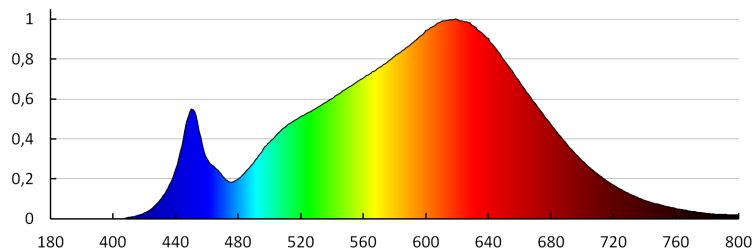

ДОПЪЛНИТЕЛНА ИНФОРМАЦИЯ:

- 5-годишна Гаранция при спазване на гаранционните условия, достъпни в уебсайта