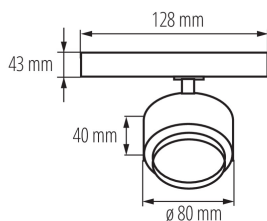

Прожектор за шина

5905339356642

Kanlux BTLW LED е нов дизайн на осветителни тела, адаптиран към релсовата система Kanlux TEAR и към повечето 3-кръгови релсови системи. Осветителните тела са оборудвани със захранване, интегрирано в адаптера. Kanlux BTLW се характеризират с матов абажур, разсейващ светлината, осигуряващ широк ъгъл на видимост от 120°. Предлагат се в 18W, два цвята на корпуса (бял или черен) и два цвята на светлината. Перфектни са за домашни условия, като общо осветление и навсякъде, където е необходим широк ъгъл на светене на осветителното тяло

ОБЩИ ДАННИ:

Цвят: бял

Място на монтаж: на szynę TEAR

Място на приложение: на закрито

Минимално разстояние от осветявания обект: 0,5m

Възможност за използване с димер: не

Интегриран LED източник на светлина: да

ТЕХНИЧЕСКИ ДАННИ:

Номинално напрежение [V]: 220-240 AC

Номинална честота [Hz]: 50

Максимална мощност [W]: 18

Категория на защита от токов удар: II

Вид диод: LED COB

Светлинен поток [lm]: 1450

Цвят на светлината: бяла

Височина на единична опаковка [cm]: 14

Тегло на кашон [kg]: 10.2

Ширина на кашон [cm]: 30

Височина на кашон [cm]: 38.5

Дължина на кашон [cm]: 45

Вместимост на кашон [m³]: 0.051975

ДОПЪЛНИТЕЛНА ИНФОРМАЦИЯ:

- 5-годишна Гаранция при спазване на гаранционните условия, достъпни в уебсайта