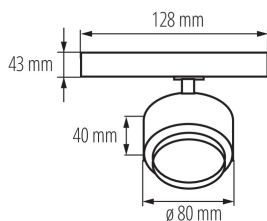

Прожектор за шина

5905339356659

Kanlux BTLW LED е нов дизайн на осветителни тела, адаптиран към релсовата система Kanlux TEAR и към повечето 3-кръгови релсови системи. Осветителните тела са оборудвани със захранване, интегрирано в адаптера. Kanlux BTLW се характеризират с матов абажур, разсейващ светлината, осигуряващ широк ъгъл на видимост от 120°. Предлагат се в 18W, два цвята на корпуса (бял или черен) и два цвята на светлината. Перфектни са за домашни условия, като общо осветление и навсякъде, където е необходим широк ъгъл на светене на осветителното тяло

### ОБЩИ ДАННИ:

**Цвят:** черен

**Място на монтаж:** на szynę TEAR

**Място на приложение:** на закрито

**Минимално разстояние от осветявания обект:** 0,5m

**Възможност за използване с димер:** не

**Интегриран LED източник на светлина:** да

Ширина на единична опаковка [cm]: 8.5

Височина на единична опаковка [cm]: 14

Тегло на кашон [kg]: 10.2

Ширина на кашон [cm]: 30

Височина на кашон [cm]: 38.5

Дължина на кашон [cm]: 45

Вместимост на кашон [m<sup>3</sup>]: 0.051975