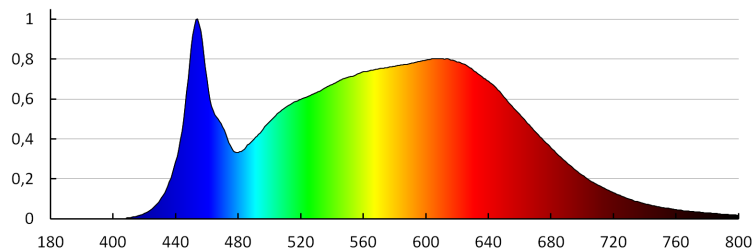

ДОПЪЛНИТЕЛНА ИНФОРМАЦИЯ:

- 5-годишна Гаранция при спазване на гаранционните условия, достъпни в уебсайта