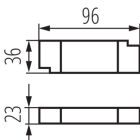

35670 TIBERI PRO 20W-940-W

Осветително тяло downlight

5905339356703

Kanlux Tiberi Pro са осветителни тела за скрит монтаж, които са перфектно хармонизирани със окачени тавани. Те ще осветят перфектно коридорите, санитарните пространства или офис и търговски пространства. Предимствата на тези светлини са: 50 000 часа издръжливост, високо възпроизвеждане на естествени цветове (CRI > 90), ефективност на светлината до 105lm/W и 5 години гаранция. Повишената степен на защита (IP44/20) ги предпазва от прах и влага.

ОБЩИ ДАННИ:

Цвят: бял

Място на монтаж: за вграждане в таван

Място на приложение: на закрито

Минимално разстояние от осветявания обект: 0,5m

Възможност за използване с димер: не

Продуктът не е подходящ за прикриване с термоизолационен материал: да

Височина [mm]: 63

Диаметър [mm]: 140

Монтажен отвор [mm]: 125

Интегриран LED източник на светлина: да

ТЕХНИЧЕСКИ ДАННИ:

Номинално напрежение [V]: 220-240 AC

Номинална честота [Hz]: 50

Максимална мощност [W]: 20

Категория на защита от токов удар: II

Материал на дифузера: пластмаса

Вид диод: LED SMD

Светлинен поток [lm]: 2100

Цвят на светлината: бяла

Корелираната цветна температура [K]: 4000

Устойчивост на цвета в елипсите на Макадам: ≤6

Индекс на цвето предаване: 90

Експлоатационен срок на лампата [h]: 50000

Брой цикли вкл. / изкл.: ≥30000

Ъгъл на светене [°]: 90

Светлинна ефективност на лампата [lm/W]: 105

Обхват на околната температура, на която може да бъде изложен продуктът [°C]: 5÷25

Материал на корпуса: сплав на алуминий

Вид присъединение: клеморед

Време за загряване на лампата [s]: ≤1