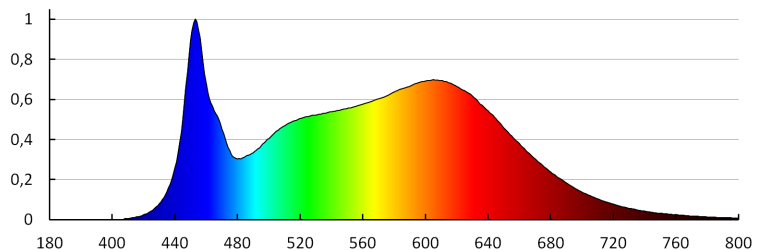

ДОПЪЛНИТЕЛНА ИНФОРМАЦИЯ:

- 5-годишна Гаранция при спазване на гаранционните условия, достъпни в уебсайта