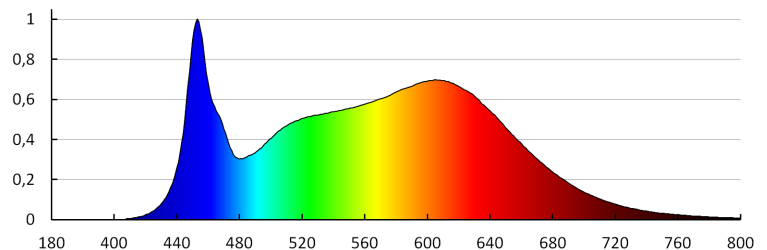

Осветително тяло downlight

Време за пускане на лампата [s]: $\leq 0,5$

Степен на защита IP: 44/20

ЛОГИСТИЧНИ ДАННИ:

Как е опаковано: 24

Количество бройки в междинна опаковка: 1

Количество бройки в сборна опаковка: 24

Единично нето тегло [g]: 420

Грамаж [g]: 515

Дължина на единична опаковка [cm]: 14.5

Ширина на единична опаковка [cm]: 8.5

Височина на единична опаковка [cm]: 16.5

Тегло на кашон [kg]: 12.36

Ширина на кашон [cm]: 34.5

Височина на кашон [cm]: 28.5

Дължина на кашон [cm]: 60

Вместимост на кашон [m³]: 0.058995

ДОПЪЛНИТЕЛНА ИНФОРМАЦИЯ:

- 5-годишна Гаранция при спазване на гаранционните условия, достъпни в уебсайта