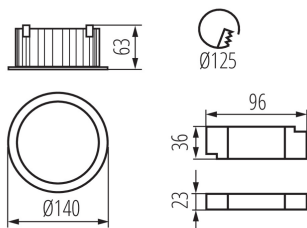

35671 TIBERI PRO 20W-940-B

Осветително тяло downlight

5905339356710

Kanlux Tiberi Pro са осветителни тела за скрит монтаж, които са перфектно хармонизирани със окачени тавани. Те ще осветят перфектно коридорите, санитарните пространства или офис и търговски пространства. Предимствата на тези светлини са: 50 000 часа издръжливост, високо възпроизвеждане на естествени цветове (CRI > 90), ефективност на светлината до 105lm/W и 5 години гаранция. Повишената степен на защита (IP44/20) ги предпазва от прах и влага.

ОБЩИ ДАННИ:

Цвят: черен

Място на монтаж: за вграждане в таван

Място на приложение: на закрито

Минимално разстояние от осветявания обект: 0,5m

Възможност за използване с димер: не

Продуктът не е подходящ за прикриване с термоизолационен материал: да

Височина [mm]: 63

Диаметър [mm]: 140

Монтажен отвор [mm]: 125

Интегриран LED източник на светлина: да

ТЕХНИЧЕСКИ ДАННИ:

Номинално напрежение [V]: 220-240 AC

Номинална честота [Hz]: 50

Максимална мощност [W]: 20

Категория на защита от токов удар: II

Материал на дифузера: пластмаса

Вид диод: LED SMD

Светлинен поток [lm]: 1900

Цвят на светлината: бяла

Корелираната цветна температура [K]: 4000

Устойчивост на цвета в елипсите на Макадам: ≤6

Индекс на цвето предаване: 90

Експлоатационен срок на лампата [h]: 50000

Брой цикли вкл. / изкл.: ≥30000

Ъгъл на светене [°]: 90

Светлинна ефективност на лампата [lm/W]: 95

Обхват на околната температура, на която може да бъде изложен продуктът [°C]: 5÷25

Материал на корпуса: сплав на алуминий

Вид присъединение: клеморед

Време за загряване на лампата [s]: ≤1