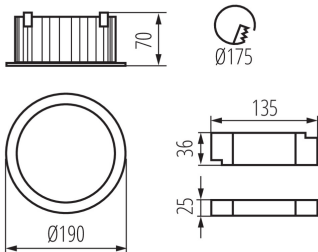

35672 TIBERI PRO 30W-940-W

Осветително тяло downlight

5905339356727

Kanlux Tiberi Pro са осветителни тела за скрит монтаж, които са перфектно хармонизирани със окачени тавани. Те ще осветят перфектно коридорите, санитарните пространства или офис и търговски пространства. Предимствата на тези светлини са: 50 000 часа издръжливост, високо възпроизвеждане на естествени цветове (CRI > 90), ефективност на светлината до 105lm/W и 5 години гаранция. Повишената степен на защита (IP44/20) ги предпазва от прах и влага.

ОБЩИ ДАННИ:

Цвят: бял

Място на монтаж: за вграждане в таван

Място на приложение: на закрито

Минимално разстояние от осветявания обект: 0,5m

Възможност за използване с димер: не

Продуктът не е подходящ за прикриване с термоизолационен материал: да

Височина [mm]: 70

Диаметър [mm]: 190

Монтажен отвор [mm]: 175

Интегриран LED източник на светлина: да

ТЕХНИЧЕСКИ ДАННИ:

Номинално напрежение [V]: 220-240 AC

Номинална честота [Hz]: 50

Максимална мощност [W]: 30

Категория на защита от токов удар: II

Материал на дифузера: пластмаса

Вид диод: LED SMD

Светлинен поток [lm]: 3150

Цвят на светлината: бяла

Корелираната цветна температура [K]: 4000

Устойчивост на цвета в елипсите на Макадам: ≤6

Индекс на цвето предаване: 90

Експлоатационен срок на лампата [h]: 50000

Брой цикли вкл. / изкл.: ≥30000

Ъгъл на светене [°]: 90

Светлинна ефективност на лампата [lm/W]: 105

Обхват на околната температура, на която може да бъде изложен продуктът [°C]: 5÷25

Материал на корпуса: сплав на алуминий

Вид присъединение: клеморед

Време за загряване на лампата [s]: ≤1