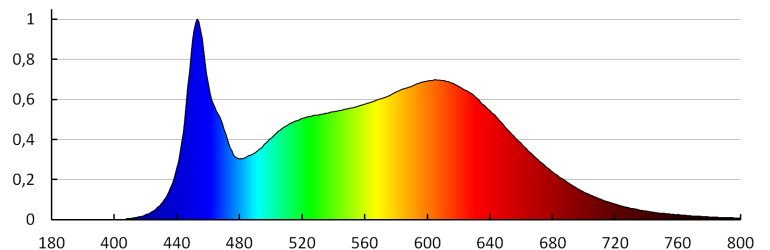

Осветително тяло downlight

Време за пускане на лампата [s]: $\leq 0,5$

Степен на защита IP: 44/20

ЛОГИСТИЧНИ ДАННИ:

Как е опаковано: 18

Количество бройки в междинна опаковка: 1

Количество бройки в сборна опаковка: 18

Единично нето тегло [g]: 722

Грамаж [g]: 880.56

Дължина на единична опаковка [cm]: 20

Ширина на единична опаковка [cm]: 19.5

Височина на единична опаковка [cm]: 8.5

Тегло на кашон [kg]: 15.85008

Ширина на кашон [cm]: 41

Височина на кашон [cm]: 27

Дължина на кашон [cm]: 61.5

Вместимост на кашон [m³]: 0.068081

ДОПЪЛНИТЕЛНА ИНФОРМАЦИЯ:

- 5-годишна Гаранция при спазване на гаранционните условия, достъпни в уебсайта