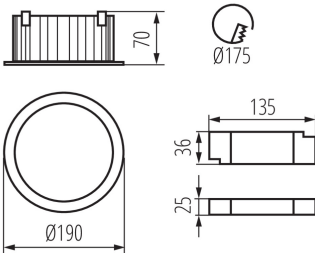

35673 TIBERI PRO 30W-940-B

Осветително тяло downlight

5905339356734

Kanlux Tiberi Pro са осветителни тела за скрит монтаж, които са перфектно хармонизирани със окачени тавани. Те ще осветят перфектно коридорите, санитарните пространства или офис и търговски пространства. Предимствата на тези светлини са: 50 000 часа издръжливост, високо възпроизвеждане на естествени цветове (CRI > 90), ефективност на светлината до 105lm/W и 5 години гаранция. Повишената степен на защита (IP44/20) ги предпазва от прах и влага.

ОБЩИ ДАННИ:

Цвят: черен

Място на монтаж: за вграждане в таван

Място на приложение: на закрито

Минимално разстояние от осветявания обект: 0,5m

Възможност за използване с димер: не

Продуктът не е подходящ за прикриване с термоизолационен материал: да

Височина [mm]: 70

Диаметър [mm]: 190

Монтажен отвор [mm]: 175

Интегриран LED източник на светлина: да

ТЕХНИЧЕСКИ ДАННИ:

Номинално напрежение [V]: 220-240 AC

Номинална честота [Hz]: 50

Максимална мощност [W]: 30

Категория на защита от токов удар: II

Материал на дифузера: пластмаса

Вид диод: LED SMD

Светлинен поток [lm]: 2850

Цвят на светлината: бяла

Корелираната цветна температура [K]: 4000

Устойчивост на цвета в елипсите на Макадам: ≤6

Индекс на цвето предаване: 90

Експлоатационен срок на лампата [h]: 50000

Брой цикли вкл. / изкл.: ≥30000

Ъгъл на светене [°]: 90

Светлинна ефективност на лампата [lm/W]: 95

Обхват на околната температура, на която може да бъде изложен продуктът [°C]: 5÷25

Материал на корпуса: сплав на алуминий

Вид присъединение: клеморед

Време за загряване на лампата [s]: ≤1