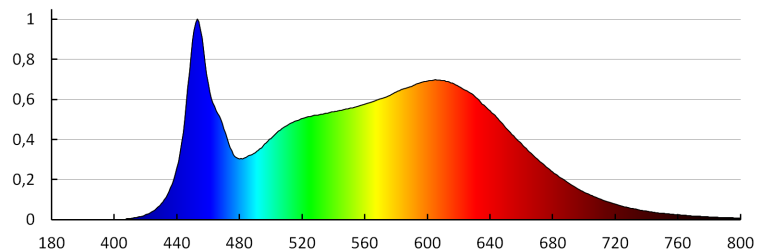

ДОПЪЛНИТЕЛНА ИНФОРМАЦИЯ:

- 5-годишна Гаранция при спазване на гаранционните условия, достъпни в уебсайта