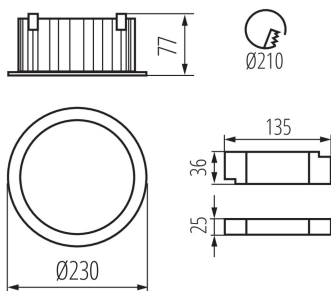

35674 TIBERI PRO 40W-940-W

Осветително тяло downlight

5905339356741

Kanlux Tiberi Pro са осветителни тела за скрит монтаж, които са перфектно хармонизирани със окачени тавани. Те ще осветят перфектно коридорите, санитарните пространства или офис и търговски пространства. Предимствата на тези светлини са: 50 000 часа издръжливост, високо възпроизвеждане на естествени цветове (CRI > 90), ефективност на светлината до 105lm/W и 5 години гаранция. Повишената степен на защита (IP44/20) ги предпазва от прах и влага.

ОБЩИ ДАННИ:

Цвят: бял

Място на монтаж: за вграждане в таван

Място на приложение: на закрито

Минимално разстояние от осветявания обект: 0,5m

Възможност за използване с димер: не

Продуктът не е подходящ за прикриване с термоизолационен материал: да

Височина [mm]: 77

Диаметър [mm]: 230

Монтажен отвор [mm]: 210

Интегриран LED източник на светлина: да

ТЕХНИЧЕСКИ ДАННИ:

Номинално напрежение [V]: 220-240 AC

Номинална честота [Hz]: 50

Максимална мощност [W]: 40

Категория на защита от токов удар: II

Материал на дифузера: пластмаса

Вид диод: LED SMD

Светлинен поток [lm]: 4200

Цвят на светлината: бяла

Корелираната цветна температура [K]: 4000

Устойчивост на цвета в елипсите на Макадам: ≤6

Индекс на цвето предаване: 90

Експлоатационен срок на лампата [h]: 50000

Брой цикли вкл. / изкл.: ≥30000

Ъгъл на светене [°]: 90

Светлинна ефективност на лампата [lm/W]: 105

Обхват на околната температура, на която може да бъде изложен продуктът [°C]: 5÷25

Материал на корпуса: сплав на алуминий

Вид присъединение: клеморед

Време за загряване на лампата [s]: ≤1