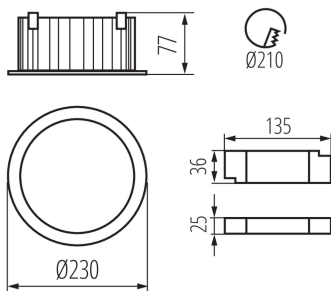

35675 TIBERI PRO 40W-940-B

Осветително тяло downlight

5905339356758

Kanlux Tiberi Pro са осветителни тела за скрит монтаж, които са перфектно хармонизирани със окачени тавани. Те ще осветят перфектно коридорите, санитарните пространства или офис и търговски пространства. Предимствата на тези светлини са: 50 000 часа издръжливост, високо възпроизвеждане на естествени цветове (CRI > 90), ефективност на светлината до 105lm/W и 5 години гаранция. Повишената степен на защита (IP44/20) ги предпазва от прах и влага.

ОБЩИ ДАННИ:

Цвят: черен

Място на монтаж: за вграждане в таван

Място на приложение: на закрито

Минимално разстояние от осветявания обект: 0,5m

Възможност за използване с димер: не

Продуктът не е подходящ за прикриване с термоизолационен материал: да

Височина [mm]: 77

Диаметър [mm]: 230

Монтажен отвор [mm]: 210

Интегриран LED източник на светлина: да

ТЕХНИЧЕСКИ ДАННИ:

Номинално напрежение [V]: 220-240 AC

Номинална честота [Hz]: 50

Максимална мощност [W]: 40

Категория на защита от токов удар: II

Материал на дифузера: пластмаса

Вид диод: LED SMD

Светлинен поток [lm]: 3800

Цвят на светлината: бяла

Корелираната цветна температура [K]: 4000

Устойчивост на цвета в елипсите на Макадам: ≤6

Индекс на цвето предаване: 90

Експлоатационен срок на лампата [h]: 50000

Брой цикли вкл. / изкл.: ≥30000

Ъгъл на светене [°]: 90

Светлинна ефективност на лампата [lm/W]: 95

Обхват на околната температура, на която може да бъде изложен продуктът [°C]: 5÷25

Материал на корпуса: сплав на алуминий

Вид присъединение: клеморед

Време за загряване на лампата [s]: ≤1