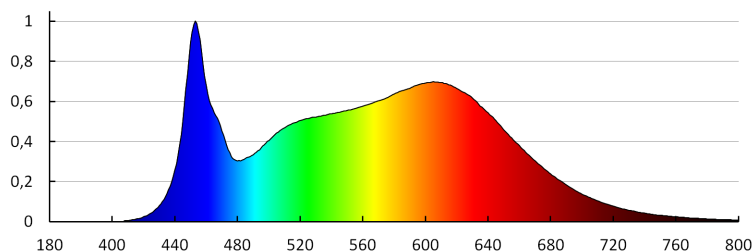

Осветително тяло downlight

Време за пускане на лампата [s]: $\leq 0,5$

Степен на защита IP: 44/20

ЛОГИСТИЧНИ ДАННИ:

Как е опаковано: 12

Количество бройки в междинна опаковка: 1

Количество бройки в сборна опаковка: 12

Единично нето тегло [g]: 1020

Грамаж [g]: 1232.5

Дължина на единична опаковка [cm]: 23.5

Ширина на единична опаковка [cm]: 9

Височина на единична опаковка [cm]: 24.5

Тегло на кашон [kg]: 14.79

Ширина на кашон [cm]: 49.5

Височина на кашон [cm]: 27.5

Дължина на кашон [cm]: 57

Вместимост на кашон [m³]: 0.077591

ДОПЪЛНИТЕЛНА ИНФОРМАЦИЯ:

- 5-годишна Гаранция при спазване на гаранционните условия, достъпни в уебсайта