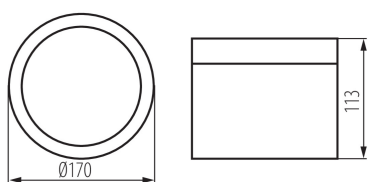

35676 TIBERI PRO NT20W-940W

Осветително тяло downlight

5905339356765

ОБЩИ ДАННИ:

Цвят: бял

Място на монтаж: за монтаж върху таван

Място на приложение: на закрито

Минимално разстояние от осветявания обект: 0,5m

Възможност за използване с димер: не

Височина [mm]: 113

Диаметър [mm]: 170

ТЕХНИЧЕСКИ ДАННИ:

Номинално напрежение [V]: 220-240 AC

Номинална честота [Hz]: 50

Максимална мощност [W]: 20

Категория на защита от токов удар: I

Дължина на проводника [m]: 0.18

Напречно сечение на кабела [mm²]: 0,75

Време за загряване на лампата [s]: ≤ 1

Време за пускане на лампата [s]: $\leq 0,5$

Степен на защита IP: 54

ЛОГИСТИЧНИ ДАННИ:

Как е опаковано: 12

Височина на единична опаковка [cm]: 12.5

Тегло на кашон [kg]: 15

Ширина на кашон [cm]: 37

Височина на кашон [cm]: 28

Дължина на кашон [cm]: 54.5

Осветително тяло downlight

Вместимост на кашон [m³]: 0.056462