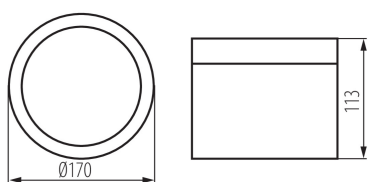

Осветително тяло downlight

5905339356772

ОБЩИ ДАННИ:

Цвят: черен

Място на монтаж: за монтаж върху таван

Място на приложение: на закрито

Минимално разстояние от осветявания обект: 0,5m

Възможност за използване с димер: не

Височина [mm]: 113

Диаметър [mm]: 170

ТЕХНИЧЕСКИ ДАННИ:

Номинално напрежение [V]: 220-240 AC

Номинална честота [Hz]: 50

Максимална мощност [W]: 20

Категория на защита от токов удар: I

Материал на дифузера: пластмаса

Напречно сечение на кабела [mm²]: 0,75

Време за загряване на лампата [s]: ≤ 1

Време за пускане на лампата [s]: $\leq 0,5$

Степен на защита IP: 54

ЛОГИСТИЧНИ ДАННИ:

Как е опаковано: 12

Количество бройки в междинна опаковка: 1

Тегло на кашон [kg]: 15

Ширина на кашон [cm]: 37

Височина на кашон [cm]: 28

Дължина на кашон [cm]: 54.5

Осветително тяло downlight

Вместимост на кашон [m³]: 0.056462

ДОПЪЛНИТЕЛНА ИНФОРМАЦИЯ:

- 5-годишна Гаранция при спазване на гаранционните условия, достъпни в уебсайта