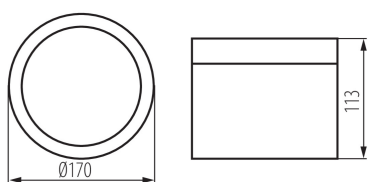

Осветително тяло downlight

5905339356789

ОБЩИ ДАННИ:

Цвят: бял

Място на монтаж: за монтаж върху таван

Място на приложение: на закрито

Минимално разстояние от осветявания обект: 0,5m

Възможност за използване с димер: не

Височина [mm]: 113

Диаметър [mm]: 170

ТЕХНИЧЕСКИ ДАННИ:

Номинално напрежение [V]: 220-240 AC

Номинална честота [Hz]: 50

Максимална мощност [W]: 30

Категория на защита от токов удар: I

Материал на дифузера: пластмаса

Напречно сечение на кабела [mm²]: 0,75

Време за загряване на лампата [s]: ≤ 1

Време за пускане на лампата [s]: $\leq 0,5$

Степен на защита IP: 54

ЛОГИСТИЧНИ ДАННИ:

Как е опаковано: 12

Количество бройки в междинна опаковка: 1

Тегло на кашон [kg]: 15.87996

Ширина на кашон [cm]: 37

Височина на кашон [cm]: 28

Дължина на кашон [cm]: 54.5

Осветително тяло downlight

Вместимост на кашон [m³]: 0.056462

ДОПЪЛНИТЕЛНА ИНФОРМАЦИЯ:

- 5-годишна Гаранция при спазване на гаранционните условия, достъпни в уебсайта