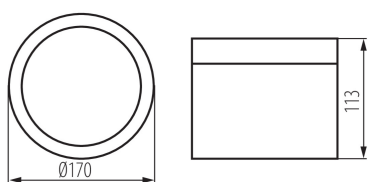

Осветително тяло downlight

5905339356796

ОБЩИ ДАННИ:

Цвят: черен

Място на монтаж: за монтаж върху таван

Място на приложение: на закрито

Минимално разстояние от осветявания обект: 0,5m

Възможност за използване с димер: не

Височина [mm]: 113

Диаметър [mm]: 170

ТЕХНИЧЕСКИ ДАННИ:

Номинално напрежение [V]: 220-240 AC

Номинална честота [Hz]: 50

Максимална мощност [W]: 30

Категория на защита от токов удар: I

Материал на дифузера: пластмаса

Напречно сечение на кабела [mm²]: 0,75

Време за загряване на лампата [s]: ≤ 1

Време за пускане на лампата [s]: $\leq 0,5$

Степен на защита IP: 54

ЛОГИСТИЧНИ ДАННИ:

Как е опаковано: 12

Количество бройки в междинна опаковка: 1

Тегло на кашон [kg]: 15.87996

Ширина на кашон [cm]: 37

Височина на кашон [cm]: 28

Дължина на кашон [cm]: 54.5

Осветително тяло downlight

Вместимост на кашон [m³]: 0.056462

ДОПЪЛНИТЕЛНА ИНФОРМАЦИЯ:

- 5-годишна Гаранция при спазване на гаранционните условия, достъпни в уебсайта