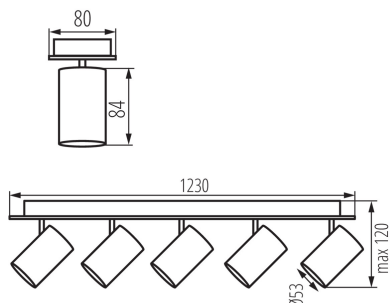

Осветително тяло за стена или таван

5905339356888

MO
DE
RN
design

Kanlux EVALO е серия от семпли спотове. Скандинавската семпловост и сребърните елементи са изключително елегантна класика. В тесния абажур се намират източниците на светлина GU10 (комплектът включва вендуза, която улеснява монтажа им). Два цвята (черен и бял) и броят от 1 до 4 светлинни точки на тези осветителни тела отварят много възможности за подреждане. Проекторът Kanlux EVALO с 1 точка е идеална стенна лампа за бюро, легло или диван. Благодарение на тази подредба, Kanlux EVALO може да се използва като основно и допълнително осветление. Допълнително предимство е възможността за голяма настройка на посоката на падане на светлината (две оси на въртене: 320 и 90 градуса).

ОБЩИ ДАННИ:

Цвят: бял

Място на монтаж: за настенен монтаж, за монтаж върху таван

Място на приложение: на закрито

Минимално разстояние от осветявания обект: 0,5m

Продуктът не е подходящ за прикриване с термоизолационен материал: да

Дължина [mm]: 1230

Широчина [mm]: 80

Височина [mm]: 120

ТЕХНИЧЕСКИ ДАННИ:

Номинално напрежение [V]: 220-240 AC

Номинална честота [Hz]: 50

Максимална мощност [W]: 5 x max 10

Категория на защита от токов удар: I

Вид присъединение: клеморед с винтови клеми

Обхват на напречните сечения на използваните кабели [mm²]: 1÷2,5

Осветително тяло, подвижно в хоризонтална равнина [°]: 320

Осветително тяло, подвижно във вертикална равнина [°]: 90