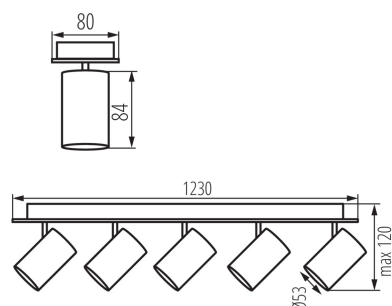

Осветително тяло за стена или таван

5905339356895

MO
DE
RN
design

Kanlux EVALO е серия от семпли спотове. Скандинавската семпловост и сребърните елементи са изключително елегантна класика. В тесния абажур се намират източниците на светлина GU10 (комплектът включва вендуза, която улеснява монтажа им). Два цвята (черен и бял) и броят от 1 до 4 светлинни точки на тези осветителни тела отварят много възможности за подреждане. Проекторът Kanlux EVALO с 1 точка е идеална стенна лампа за бюро, легло или диван. Благодарение на тази подредба, Kanlux EVALO може да се използва като основно и допълнително осветление. Допълнително предимство е възможността за голяма настройка на посоката на падане на светлината (две оси на въртене: 320 и 90 градуса).

ОБЩИ ДАННИ:

Цвят: черен

Място на монтаж: за настенен монтаж, за монтаж върху таван

Място на приложение: на закрито

Минимално разстояние от осветявания обект: 0,5m

Продуктът не е подходящ за прикриване с термоизолационен материал: да

Дължина [mm]: 1230

Широчина [mm]: 80

Височина [mm]: 120

ТЕХНИЧЕСКИ ДАННИ:

Номинално напрежение [V]: 220-240 AC

Номинална честота [Hz]: 50

Максимална мощност [W]: 5 x max 10

Категория на защита от токов удар: I

Вид присъединение: клеморед с винтови клеми

Обхват на напречните сечения на използваните кабели [mm²): 1÷2,5

Осветително тяло, подвижно в хоризонтална равнина [°]: 320

Осветително тяло, подвижно във вертикална равнина [°]: 90