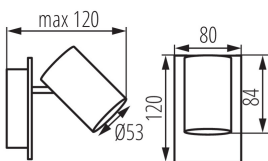

Осветително тяло за стена или таван

5905339356901

MO
DE
RN
design

Kanlux EVALO е серия от семпли спотове. Скандинавската семпловост и сребърните елементи са изключително елегантна класика. В тесния абажур се намират източниците на светлина GU10 (комплектът включва вендуза, която улеснява монтажа им). Два цвята (черен и бял) и броят от 1 до 4 светлинни точки на тези осветителни тела отварят много възможности за подреждане. Проекторът Kanlux EVALO с 1 точка е идеална стенна лампа за бюро, легло или диван. Благодарение на тази подредба, Kanlux EVALO може да се използва като основно и допълнително осветление. Допълнително предимство е възможността за голяма настройка на посоката на падане на светлината (две оси на въртене: 320 и 90 градуса).

ОБЩИ ДАННИ:

Цвят: бял

Място на монтаж: за настенен монтаж, за монтаж върху таван

Място на приложение: на закрито

Минимално разстояние от осветявания обект: 0,5m

Продуктът не е подходящ за прикриване с термоизолационен материал: да

Дължина [mm]: 120

Широчина [mm]: 80

Височина [mm]: 120

ТЕХНИЧЕСКИ ДАННИ:

Номинално напрежение [V]: 220-240 AC

Номинална честота [Hz]: 50

Максимална мощност [W]: max 10

Категория на защита от токов удар: I

Източник на светлина: PAR16

Източник на светлина включен в комплекта: не

Цокъл: GU10

Обхват на околната температура, на която може да бъде изложен продуктът [°C]: 5÷25

Материал на корпуса: сплав на алуминий

Вид присъединение: клеморед с винтови клеми

Обхват на напречните сечения на използваните кабели [mm²): 1÷2,5

Осветително тяло, подвижно в хоризонтална равнина [°]: 320

Осветително тяло, подвижно във вертикална равнина [°]: 90