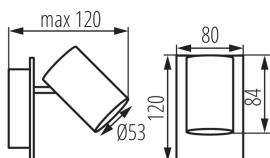

Осветително тяло за стена или таван

5905339356918

MO
DE
RN
design

Kanlux EVALO е серия от семпли спотове. Скандинавската семпловост и сребърните елементи са изключително елегантна класика. В тесния абажур се намират източниците на светлина GU10 (комплектът включва вендуза, която улеснява монтажа им). Два цвята (черен и бял) и броят от 1 до 4 светлинни точки на тези осветителни тела отварят много възможности за подреждане. Проекторът Kanlux EVALO с 1 точка е идеална стенна лампа за бюро, легло или диван. Благодарение на тази подредба, Kanlux EVALO може да се използва като основно и допълнително осветление. Допълнително предимство е възможността за голяма настройка на посоката на падане на светлината (две оси на въртене: 320 и 90 градуса).

ОБЩИ ДАННИ:

Цвят: черен

Място на монтаж: за настенен монтаж, за монтаж върху таван

Място на приложение: на закрито

Минимално разстояние от осветявания обект: 0,5m

Продуктът не е подходящ за прикриване с термоизолационен материал: да

Дължина [mm]: 120

Широчина [mm]: 80

Височина [mm]: 120

ТЕХНИЧЕСКИ ДАННИ:

Номинално напрежение [V]: 220-240 AC

Номинална честота [Hz]: 50

Максимална мощност [W]: max 10

Категория на защита от токов удар: I

Източник на светлина: PAR16

Източник на светлина включен в комплекта: не

Цокъл: GU10

Обхват на околната температура, на която може да бъде изложен продуктът [°C]: 5÷25

Материал на корпуса: сплав на алуминий

Вид присъединение: клеморед с винтови клеми

Обхват на напречните сечения на използваните кабели [mm²): 1÷2,5

Осветително тяло, подвижно в хоризонтална равнина [°]: 320

Осветително тяло, подвижно във вертикална равнина [°]: 90