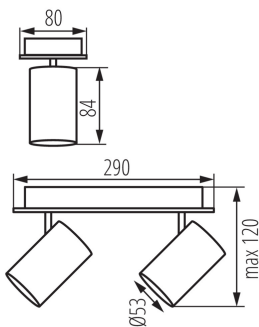

Осветително тяло за стена или таван

5905339356925

MO
DE
RN
design

Kanlux EVALO е серия от семпли спотове. Скандинавската семпловост и сребърните елементи са изключително елегантна класика. В тесния абажур се намират източниците на светлина GU10 (комплектът включва вендуза, която улеснява монтажа им). Два цвята (черен и бял) и броят от 1 до 4 светлинни точки на тези осветителни тела отварят много възможности за подреждане. Проекторът Kanlux EVALO с 1 точка е идеална стенна лампа за бюро, легло или диван. Благодарение на тази подредба, Kanlux EVALO може да се използва като основно и допълнително осветление. Допълнително предимство е възможността за голяма настройка на посоката на падане на светлината (две оси на въртене: 320 и 90 градуса).

ОБЩИ ДАННИ:

Цвят: бял

Място на монтаж: за настенен монтаж, за монтаж върху таван

Място на приложение: на закрито

Минимално разстояние от осветявания обект: 0,5m

Продуктът не е подходящ за прикриване с термоизолационен материал: да

Дължина [mm]: 290

Широчина [mm]: 80

Височина [mm]: 120

ТЕХНИЧЕСКИ ДАННИ:

Номинално напрежение [V]: 220-240 AC

Номинална честота [Hz]: 50

Максимална мощност [W]: 2 x max 10

Категория на защита от токов удар: I

Източник на светлина: PAR16

източник на светлина включен в комплекта: не

Цокъл: GU10

Обхват на околната температура, на която може да бъде изложен продуктът [°C]: 5÷25

Материал на корпуса: сплав на алуминий

Вид присъединение: клеморед с винтови клеми

Обхват на напречните сечения на използваните кабели [mm²]: 1÷2,5

Осветително тяло, подвижно в хоризонтална равнина [°]: 320

Осветително тяло, подвижно във вертикална равнина [°]: 90