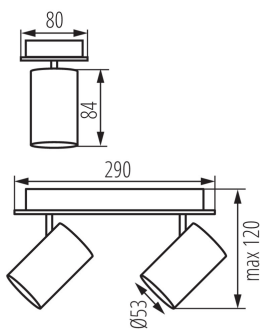

Осветително тяло за стена или таван

5905339356932

MO
DE
RN
design

Kanlux EVALO е серия от семпли спотове. Скандинавската семпловост и сребърните елементи са изключително елегантна класика. В тесния абажур се намират източниците на светлина GU10 (комплектът включва вендуза, която улеснява монтажа им). Два цвята (черен и бял) и броят от 1 до 4 светлинни точки на тези осветителни тела отварят много възможности за подреждане. Проекторът Kanlux EVALO с 1 точка е идеална стенна лампа за бюро, легло или диван. Благодарение на тази подредба, Kanlux EVALO може да се използва като основно и допълнително осветление. Допълнително предимство е възможността за голяма настройка на посоката на падане на светлината (две оси на въртене: 320 и 90 градуса).

ОБЩИ ДАННИ:

Цвят: черен

Място на монтаж: за настенен монтаж, за монтаж върху таван

Място на приложение: на закрито

Минимално разстояние от осветявания обект: 0,5m

Продуктът не е подходящ за прикриване с термоизолационен материал: да

Дължина [mm]: 290

Широчина [mm]: 80

Височина [mm]: 120

ТЕХНИЧЕСКИ ДАННИ:

Номинално напрежение [V]: 220-240 AC

Номинална честота [Hz]: 50

Максимална мощност [W]: 2 x max 10

Категория на защита от токов удар: I

Източник на светлина: PAR16

източник на светлина включен в комплекта: не

Цокъл: GU10

Обхват на околната температура, на която може да бъде изложен продуктът [°C]: 5÷25

Материал на корпуса: сплав на алуминий

Вид присъединение: клеморед с винтови клеми

Обхват на напречните сечения на използваните кабели [mm²]: 1÷2,5

Осветително тяло, подвижно в хоризонтална равнина [°]: 320

Осветително тяло, подвижно във вертикална равнина [°]: 90