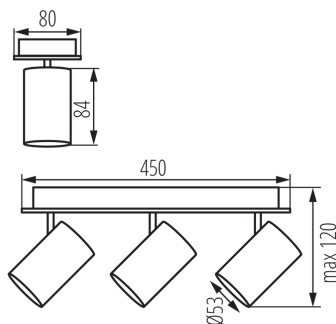

Осветително тяло за стена или таван

5905339356956

MO
DE
RN
design

Kanlux EVALO е серия от семпли спотове. Скандинавската семпловост и сребърните елементи са изключително елегантна класика. В тесния абажур се намират източниците на светлина GU10 (комплектът включва вендуза, която улеснява монтажа им). Два цвята (черен и бял) и броят от 1 до 4 светлинни точки на тези осветителни тела отварят много възможности за подреждане. Проекторът Kanlux EVALO с 1 точка е идеална стенна лампа за бюро, легло или диван. Благодарение на тази подредба, Kanlux EVALO може да се използва като основно и допълнително осветление. Допълнително предимство е възможността за голяма настройка на посоката на падане на светлината (две оси на въртене: 320 и 90 градуса).

ОБЩИ ДАННИ:

Цвят: черен

Място на монтаж: за настенен монтаж, за монтаж върху таван

Място на приложение: на закрито

Минимално разстояние от осветявания обект: 0,5m

Продуктът не е подходящ за прикриване с термоизолационен материал: да

Дължина [mm]: 450

Широчина [mm]: 80

Височина [mm]: 120

ТЕХНИЧЕСКИ ДАННИ:

Номинално напрежение [V]: 220-240 AC

Номинална честота [Hz]: 50

Максимална мощност [W]: 3 x max 10

Категория на защита от токов удар: I

Източник на светлина: PAR16

източник на светлина включен в комплекта: не

Цокъл: GU10

Обхват на околната температура, на която може да бъде изложен продуктът [°C]: 5÷25

Материал на корпуса: сплав на алуминий

Вид присъединение: клеморед с винтови клеми

Обхват на напречните сечения на използваните кабели [mm²]: 1÷2,5

Осветително тяло, подвижно в хоризонтална равнина [°]: 320

Осветително тяло, подвижно във вертикална равнина [°]: 90