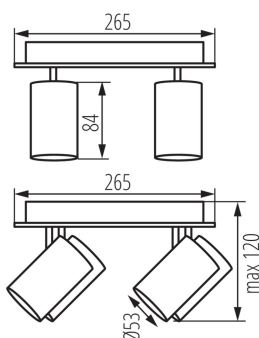

Осветително тяло за стена или таван

5905339356963

MO
DE
RN
design

Kanlux EVALO е серия от семпли спотове. Скандинавската семпловост и сребърните елементи са изключително елегантна класика. В тесния абажур се намират източниците на светлина GU10 (комплектът включва вендуза, която улеснява монтажа им). Два цвята (черен и бял) и броят от 1 до 4 светлинни точки на тези осветителни тела отварят много възможности за подреждане. Проекторът Kanlux EVALO с 1 точка е идеална стенна лампа за бюро, легло или диван. Благодарение на тази подредба, Kanlux EVALO може да се използва като основно и допълнително осветление. Допълнително предимство е възможността за голяма настройка на посоката на падане на светлината (две оси на въртене: 320 и 90 градуса).

ОБЩИ ДАННИ:

Цвят: бял

Място на монтаж: за настенен монтаж, за монтаж върху таван

Място на приложение: на закрито

Минимално разстояние от осветявания обект: 0,5m

Продуктът не е подходящ за прикриване с термоизолационен материал: да

Дължина [mm]: 265

Широчина [mm]: 265

Височина [mm]: 120

ТЕХНИЧЕСКИ ДАННИ:

Номинално напрежение [V]: 220-240 AC

Номинална честота [Hz]: 50

Максимална мощност [W]: 4 x max 10

Категория на защита от токов удар: I

Източник на светлина: PAR16

източник на светлина включен в комплекта: не

Цокъл: GU10

Обхват на околната температура, на която може да бъде изложен продуктът [°C]: 5÷25

Материал на корпуса: сплав на алуминий

Вид присъединение: клеморед с винтови клеми

Обхват на напречните сечения на използваните кабели [mm²): 1÷2,5

Осветително тяло, подвижно в хоризонтална равнина [°]: 320

Осветително тяло, подвижно във вертикална равнина [°]: 90