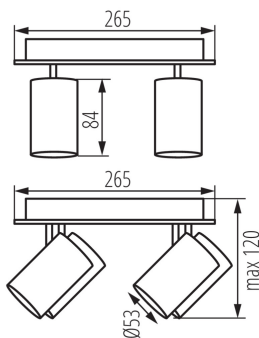

Осветително тяло за стена или таван

5905339356970

MO
DE
RN
design

Kanlux EVALO е серия от семпли спотове. Скандинавската семпловост и сребърните елементи са изключително елегантна класика. В тесния абажур се намират източниците на светлина GU10 (комплектът включва вендуза, която улеснява монтажа им). Два цвята (черен и бял) и броят от 1 до 4 светлинни точки на тези осветителни тела отварят много възможности за подреждане. Проекторът Kanlux EVALO с 1 точка е идеална стенна лампа за бюро, легло или диван. Благодарение на тази подредба, Kanlux EVALO може да се използва като основно и допълнително осветление. Допълнително предимство е възможността за голяма настройка на посоката на падане на светлината (две оси на въртене: 320 и 90 градуса).

ОБЩИ ДАННИ:

Цвят: черен

Място на монтаж: за настенен монтаж, за монтаж върху таван

Място на приложение: на закрито

Минимално разстояние от осветявания обект: 0,5m

Продуктът не е подходящ за прикриване с термоизолационен материал: да

Дължина [mm]: 265

Широчина [mm]: 265

Височина [mm]: 120

ТЕХНИЧЕСКИ ДАННИ:

Номинално напрежение [V]: 220-240 AC

Номинална честота [Hz]: 50

Максимална мощност [W]: 4 x max 10

Категория на защита от токов удар: I

Източник на светлина: PAR16

източник на светлина включен в комплекта: не

Цокъл: GU10

Обхват на околната температура, на която може да бъде изложен продуктът [°C]: 5÷25

Материал на корпуса: сплав на алуминий

Вид присъединение: клеморед с винтови клеми

Обхват на напречните сечения на използваните кабели [mm²): 1÷2,5

Осветително тяло, подвижно в хоризонтална равнина [°]: 320

Осветително тяло, подвижно във вертикална равнина [°]: 90