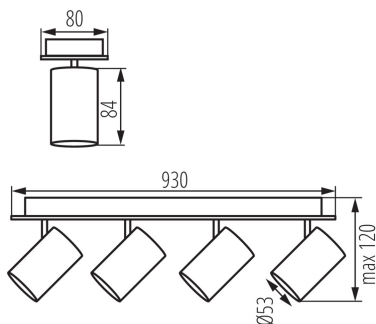

Осветително тяло за стена или таван

5905339356994

MO
DE
RN
design

Kanlux EVALO е серия от семпли спотове. Скандинавската семпловост и сребърните елементи са изключително елегантна класика. В тесния абажур се намират източниците на светлина GU10 (комплектът включва вендуза, която улеснява монтажа им). Два цвята (черен и бял) и броят от 1 до 4 светлинни точки на тези осветителни тела отварят много възможности за подреждане. Проекторът Kanlux EVALO с 1 точка е идеална стенна лампа за бюро, легло или диван. Благодарение на тази подредба, Kanlux EVALO може да се използва като основно и допълнително осветление. Допълнително предимство е възможността за голяма настройка на посоката на падане на светлината (две оси на въртене: 320 и 90 градуса).

ОБЩИ ДАННИ:

Цвят: черен

Място на монтаж: за настенен монтаж, за монтаж върху таван

Място на приложение: на закрито

Минимално разстояние от осветявания обект: 0,5m

Продуктът не е подходящ за прикриване с термоизолационен материал: да

Дължина [mm]: 930

Широчина [mm]: 80

Височина [mm]: 120

ТЕХНИЧЕСКИ ДАННИ:

Номинално напрежение [V]: 220-240 AC

Номинална честота [Hz]: 50

Максимална мощност [W]: 4 x max 10

Категория на защита от токов удар: I

Източник на светлина: PAR16

източник на светлина включен в комплекта: не

Цокъл: GU10

Обхват на околната температура, на която може да бъде изложен продуктът [°C]: 5÷25

Материал на корпуса: сплав на алуминий

Вид присъединение: клеморед с винтови клеми

Обхват на напречните сечения на използваните кабели [mm²]: 1÷2,5

Осветително тяло, подвижно в хоризонтална равнина [°]: 320

Осветително тяло, подвижно във вертикална равнина [°]: 90