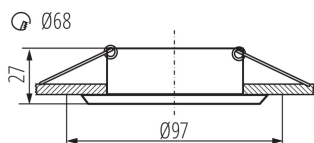

Пръстен на точково осветително тяло

5905339357755

ОБЩИ ДАННИ:

Цвят: czarny chrom

Място на монтаж: за вграждане в таван

Място на приложение: на закрито

Минимално разстояние от осветявания обект : 0,5m

декоративен пръстен без керамична фасунга : да

Продуктът не е подходящ за прикриване с термоизолационен материал: да

Височина [mm]: 27

Диаметър [mm]: 97

Монтажен отвор [mm]: Ø68

ТЕХНИЧЕСКИ ДАННИ:

Номинално напрежение [V]: 12 AC; 12 DC; 220-240 AC

Максимална мощност [W]: max 10

Материал на корпуса: сплав на алуминий

Ъглова настройка на осветителното тяло: none

Степен на защита IP: 20

ЛОГИСТИЧНИ ДАННИ:

Как е опаковано: 50

Количество бройки в междинна опаковка: 1

Количество бройки в сборна опаковка: 50

Височина на кашон [cm]: 23

Дължина на кашон [cm]: 51.5

Вместимост на кашон [m³]: 0.02902

Пръстен на точково осветително тяло