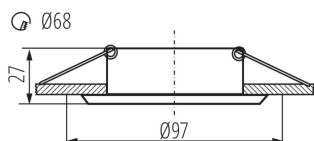

Пръстен на точково осветително тяло

5905339357762

ОБЩИ ДАННИ:

Цвят: бял

Място на монтаж: за вграждане в таван

Място на приложение: на закрито

Минимално разстояние от осветявания обект : 0,5m

декоративен пръстен без керамична фасунга : да

Продуктът не е подходящ за прикриване с

термоизолационен материал: да

Височина [mm]: 27

Диаметър [mm]: 97

Монтажен отвор [mm]: Ø68

ТЕХНИЧЕСКИ ДАННИ:

Номинално напрежение [V]: 12 AC; 12 DC; 220-240 AC

Максимална мощност [W]: max 10

Материал на корпуса: сплав на алуминий

Ъглова настройка на осветителното тяло: none

Степен на защита IP: 20

ЛОГИСТИЧНИ ДАННИ:

Как е опаковано: 50

Количество бройки в междинна опаковка: 1

Количество бройки в сборна опаковка: 50

Височина на кашон [cm]: 23

Дължина на кашон [cm]: 51.5

Вместимост на кашон [m³]: 0.02902

Пръстен на точково осветително тяло