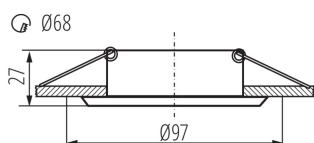

### ОБЩИ ДАННИ:

Цвят: черен

Място на монтаж: за вграждане в таван

Място на приложение: на закрито

Минимално разстояние от осветявания обект : 0,5m

декоративен пръстен без керамична фасунга : да

Продуктът не е подходящ за прикриване с

термоизолационен материал: да

Височина [mm]: 27

Диаметър [mm]: 97

Монтажен отвор [mm]: Ø68

Ширина на единична опаковка [cm]: 10

Височина на единична опаковка [cm]: 4

Тегло на кашон [kg]: 5.92

Ширина на кашон [cm]: 24.5

Височина на кашон [cm]: 23

Дължина на кашон [cm]: 51.5

Вместимост на кашон [m³]: 0.02902