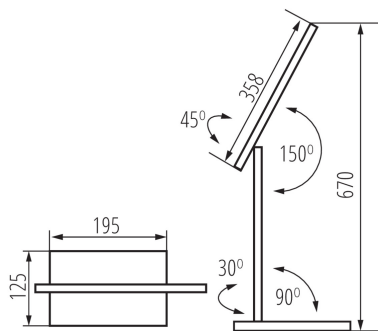

35781 PREDA LED W

Настолна лампа LED

[°]: 45

Осветително тяло, подвижно във вертикална равнина

[°]: 150

Степен на защита IP: 20

ЛОГИСТИЧНИ ДАННИ:

Как е опаковано: 8

Количество бройки в междинна опаковка: 1

Количество бройки в сборна опаковка: 8

Единично нето тегло [g]: 1014

Грамаж [g]: 1317.5

Дължина на единична опаковка [cm]: 17

Ширина на единична опаковка [cm]: 8.5

Височина на единична опаковка [cm]: 46.5

Тегло на кашон [kg]: 10.54

Ширина на кашон [cm]: 36.5

Височина на кашон [cm]: 49

Дължина на кашон [cm]: 36.5

Вместимост на кашон [m³]: 0.06528