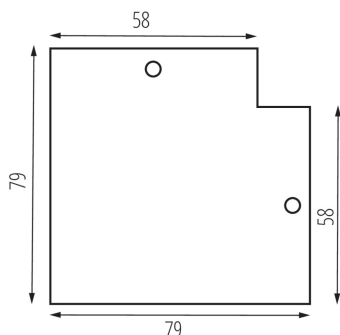

35792 TEAR N RC-CON-L W

Акcesoари за релсови системи

5905339357922

ОБЩИ ДАННИ:

Цвят: бял

Място на приложение: на закрито

ТЕХНИЧЕСКИ ДАННИ:

Обхват на околната температура, на която може да бъде изложен продуктът [°C]: 5÷25

Материал на корпуса: стомана

ЛОГИСТИЧНИ ДАННИ:

Мерна единица: брой

Как е опаковано: 50

Количество бройки в междинна опаковка: 1

Количество бройки в сборна опаковка: 50

Единично нето тегло [g]: 28

Грамаж [g]: 35.2

Дължина на единична опаковка [cm]: 10

Ширина на единична опаковка [cm]: 0.1

Височина на единична опаковка [cm]: 13

Тегло на кашон [kg]: 1.76

Ширина на кашон [cm]: 17

Височина на кашон [cm]: 21

Дължина на кашон [cm]: 29

Вместимост на кашон [m³]: 0.010353