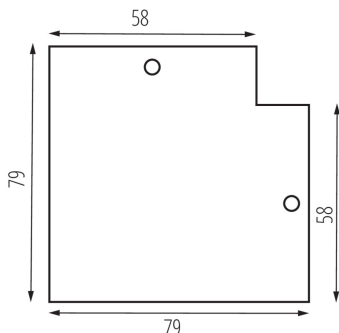

35793 TEAR N RC-CON-L B

Акcesoари за релсови системи

5905339357939

ОБЩИ ДАННИ:

Цвят: черен

Място на приложение: на закрито

Дължина [mm]: 79

Широчина [mm]: 79

ТЕХНИЧЕСКИ ДАННИ:

Обхват на околната температура, на която може да бъде изложен продуктът [°C]: 5÷25

Материал на корпуса: стомана

ЛОГИСТИЧНИ ДАННИ:

Мерна единица: брой

Как е опаковано: 1

Количество бройки в междинна опаковка: 1