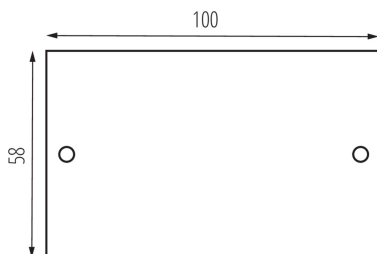

35795 TEAR N RC-CON-I B

Акcesoари за релсови системи

5905339357953

ОБЩИ ДАННИ:

Цвят: черен

Място на приложение: на закрито

Дължина [mm]: 100

Широчина [mm]: 58

ТЕХНИЧЕСКИ ДАННИ:

Обхват на околната температура, на която може да бъде изложен продуктът [°C]: 5÷25

Материал на корпуса: стомана

ЛОГИСТИЧНИ ДАННИ:

Мерна единица: брой

Как е опаковано: 1

Количество бройки в междинна опаковка: 1