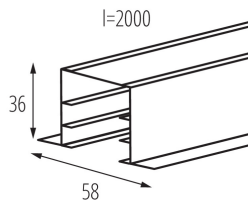

35801 TEAR N R-TR 2M-B

Акcesoари за релсови системи

5905339358011

ОБЩИ ДАННИ:

Цвят: черен

Място на приложение: на закрито

Дължина [mm]: 2000

Широчина [mm]: 58

Височина [mm]: 36

ТЕХНИЧЕСКИ ДАННИ:

Номинално напрежение [V]: 220-240 AC

Номинален ток [A]: 16

Номинална честота [Hz]: 50

Обхват на околната температура, на която може да бъде изложен продуктът [°C]: 5÷25

Материал на корпуса: сплав на алуминий