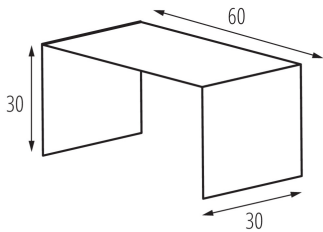

35802 TEAR N RCLIP-W

Акcesoари за релсови системи

5905339358028

ОБЩИ ДАННИ:

Цвят: бял

Място на приложение: на закрито

Дължина [mm]: 60

Широчина [mm]: 30

Височина [mm]: 30

ТЕХНИЧЕСКИ ДАННИ:

Обхват на околната температура, на която може да бъде изложен продуктът [°C]: 5÷25

Материал на корпуса: стомана

ЛОГИСТИЧНИ ДАННИ:

Мерна единица: брой

Как е опаковано: 50

Количество бройки в междинна опаковка: 1

Количество бройки в сборна опаковка: 50

Единично нето тегло [g]: 58

Грамаж [g]: 63.6

Дължина на единична опаковка [cm]: 10

Ширина на единична опаковка [cm]: 3.5

Височина на единична опаковка [cm]: 13

Тегло на кашон [kg]: 3.18

Ширина на кашон [cm]: 17

Височина на кашон [cm]: 21

Дължина на кашон [cm]: 29

Вместимост на кашон [m³]: 0.010353