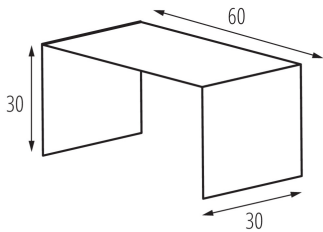

35803 TEAR N RCLIP-B

Акcesoари за релсови системи

5905339358035

ОБЩИ ДАННИ:

Цвят: черен

Място на приложение: на закрито

Дължина [mm]: 60

Широчина [mm]: 30

Височина [mm]: 30

ТЕХНИЧЕСКИ ДАННИ:

Обхват на околната температура, на която може да бъде изложен продуктът [°C]: 5÷25

Материал на корпуса: стомана

ЛОГИСТИЧНИ ДАННИ:

Мерна единица: брой

Как е опаковано: 1

Количество бройки в междинна опаковка: 1