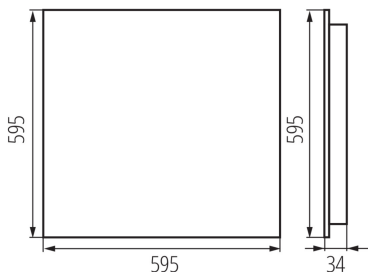

Офис LED осветително тяло за скрит монтаж

5905339358127

ОБЩИ ДАННИ:

Цвят: бял

Място на монтаж: за вграждане в таван

Място на приложение: на закрито

Минимално разстояние от осветявания обект : 0,5m

Възможност за използване с димер: не

Продуктът не е подходящ за прикриване с термоизолационен материал: да

Дължина [mm]: 595

Широчина [mm]: 595

Височина [mm]: 34

Интегриран LED източник на светлина : да

ТЕХНИЧЕСКИ ДАННИ:

Номинално напрежение [V]: 220-240 AC

Номинална честота [Hz]: 50

Максимална мощност [W]: 22W

Категория на защита от токов удар : I

Материал на дифузера: пластмаса

Вид диод: LED SMD

Светлинен поток на осветителното тяло [lm] : 3200

Цвят на светлината: топлобял

Корелираната цветна температура [K]: 3000

Устойчивост на цвета в елипсите на Макадам : ≤ 3

Индекс на цвето предаване: 80

Експлоатационен срок на лампата [h] : 50000

Коефициент на запазване на светлинния поток на лампата след изтичане на номиналния срок на експлоатация: L90B10

Брой цикли вкл. / изкл. : ≥ 30000

Ъгъл на светене [°]: 50

Обхват на околната температура, на която може да бъде изложен продуктът [°C]: 5÷25

тип абажур: растер

Материал на корпуса: метал

Вид присъединение: самозаклучващи се клеми

Обхват на напречните сечения на използваните кабели [mm²]: 1,5÷2,5

Време за загряване на лампата [s] : ≤ 1

Време за пускане на лампата [s] : $\leq 0,5$

Rodzaj soczewki [°]: 50

Степен на защита IP: 20

UGR: ≤ 14

OS RST W P1