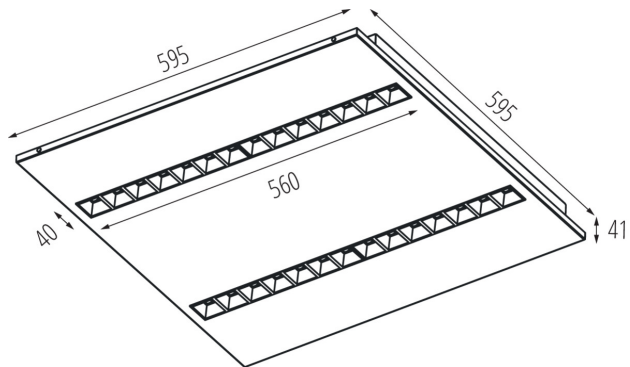

Офис LED осветително тяло за скрит монтаж