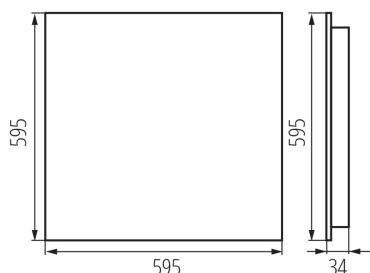

Обхват на напречните сечения на използваните кабели [mm²]: 1,5÷2,5

Време за загряване на лампата [s] : ≤ 1

Време за пускане на лампата [s] : $\leq 0,5$

Rodzaj soczewki [°]: 50

Степен на защита IP: 20

UGR: ≤ 16