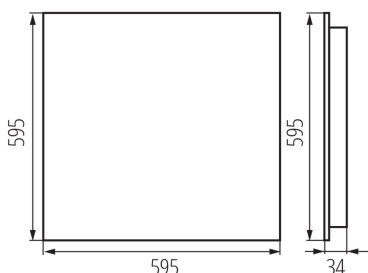

Обхват на напречните сечения на използваните кабели [mm²]: 1,5÷2,5

Време за загряване на лампата [s] : ≤ 1

Време за пускане на лампата [s] : $\leq 0,5$

Rodzaj soczewki [°]: 50

Степен на защита IP: 20

UGR: ≤ 11