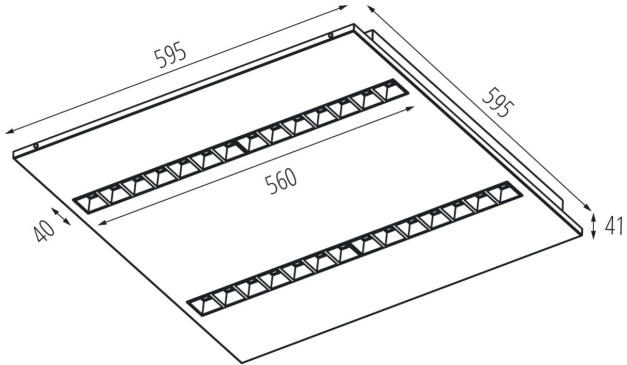

Офис LED осветително тяло за скрит монтаж