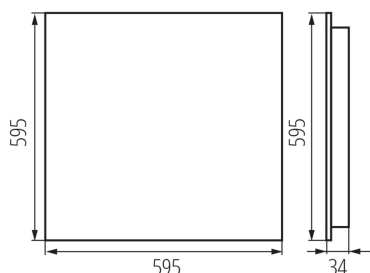

Офис LED осветително тяло за скрит монтаж

5905339358325

ОБЩИ ДАННИ:

Цвят: бял

Място на монтаж: за вграждане в таван

Място на приложение: на закрито

Минимално разстояние от осветявания обект : 0,5m

Възможност за използване с димер: не

Продуктът не е подходящ за прикриване с термоизолационен материал: да

Дължина [mm]: 595

Широчина [mm]: 595

Височина [mm]: 34

Интегриран LED източник на светлина : да

ТЕХНИЧЕСКИ ДАННИ:

Номинално напрежение [V]: 220-240 AC

Номинална честота [Hz]: 50

Максимална мощност [W]: 31W

Категория на защита от токов удар : I

Материал на дифузера: пластмаса

Вид диод: LED SMD

Светлинен поток на осветителното тяло [lm] : 4300

Цвят на светлината: бяла

Корелираната цветна температура [K]: 4000

Устойчивост на цвета в елипсите на Макадам : ≤ 3

Индекс на цвето предаване: 80

Експлоатационен срок на лампата [h] : 50000

Коефициент на запазване на светлинния поток на лампата след изтичане на номиналния срок на експлоатация: L90B10

Брой цикли вкл. / изкл. : ≥ 30000

Ъгъл на светене [°]: 50

Обхват на околната температура, на която може да бъде изложен продуктът [°C]: 5÷25

тип абажур: растер

Материал на корпуса: метал

Вид присъединение: самозаклучващи се клеми

Обхват на напречните сечения на използваните кабели [mm²]: 1,5÷2,5

Време за загряване на лампата [s] : ≤ 1

Време за пускане на лампата [s] : $\leq 0,5$

Rodzaj soczewki [°]: 50

Степен на защита IP: 20

UGR: ≤ 15