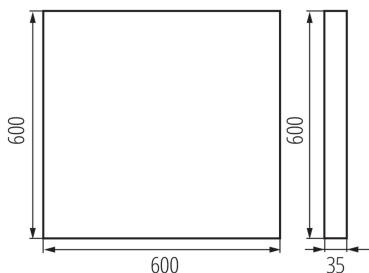

Офис LED осветително тяло за открит монтаж

5905339358349

ОБЩИ ДАННИ:

Цвят: бял

Място на монтаж: за монтаж върху таван

Място на приложение: на закрито

Минимално разстояние от осветявания обект : 0,5m

Възможност за използване с димер: не

Продуктът не е подходящ за прикриване с термоизолационен материал: да

Дължина [mm]: 600

Широчина [mm]: 600

Височина [mm]: 35

Интегриран LED източник на светлина : да

ТЕХНИЧЕСКИ ДАННИ:

Номинално напрежение [V]: 220-240 AC

Номинална честота [Hz]: 50

Максимална мощност [W]: 39W

Категория на защита от токов удар : I

Материал на дифузера: пластмаса

Вид диод: LED SMD

Светлинен поток на осветителното тяло [lm] : 5400

Цвят на светлината: бяла

Корелираната цветна температура [K]: 4000

Устойчивост на цвета в елипсите на Макадам : ≤ 3

Индекс на цвето предаване: 80

Експлоатационен срок на лампата [h] : 50000

Коефициент на запазване на светлинния поток на лампата след изтичане на номиналния срок на експлоатация: L90B10

Брой цикли вкл. / изкл. : ≥ 30000

Ъгъл на светене [°]: 50

Обхват на околната температура, на която може да бъде изложен продуктът [°C]: 5÷25

тип абажур: растер

Материал на корпуса: метал

Вид присъединение: самозаклучващи се клеми

Обхват на напречните сечения на използваните кабели [mm²]: 1,5÷2,5

Време за загряване на лампата [s] : ≤ 1

Време за пускане на лампата [s] : $\leq 0,5$

Rodzaj soczewki [°]: 50

Степен на защита IP: 20

UGR: ≤ 16