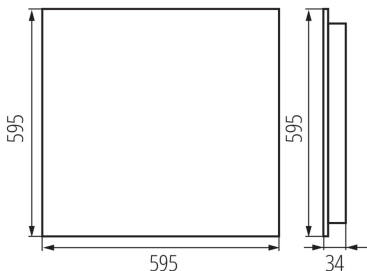

35840 OS-H5D-NW-RST-W-P1

Офис LED осветително тяло за скрит монтаж

5905339358400

ОБЩИ ДАННИ:

Цвят: бял

Място на монтаж: за вграждане в таван

Място на приложение: на закрито

Минимално разстояние от осветявания обект : 0,5m

Възможност за използване с димер: не

Продуктът не е подходящ за прикриване с термоизолационен материал: да

Дължина [mm]: 595

Широчина [mm]: 595

Височина [mm]: 34

Интегриран LED източник на светлина : да

ТЕХНИЧЕСКИ ДАННИ:

Номинално напрежение [V]: 220-240 AC

Номинална честота [Hz]: 50

Максимална мощност [W]: 49W

Категория на защита от токов удар : I

Материал на дифузера: пластмаса

Вид диод: LED SMD

Светлинен поток на осветителното тяло [lm] : 6300

Цвят на светлината: бяла

Корелираната цветна температура [K]: 4000

Устойчивост на цвета в елипсите на Макадам : ≤ 3

Индекс на цвето предаване: 80

Експлоатационен срок на лампата [h] : 50000

Коефициент на запазване на светлинния поток на лампата след изтичане на номиналния срок на експлоатация: L90B10

Брой цикли вкл. / изкл. : ≥ 30000

Ъгъл на светене [°]: 50

Обхват на околната температура, на която може да бъде изложен продуктът [°C]: 5÷25

тип абажур: растер

Материал на корпуса: метал

Вид присъединение: самозаклучващи се клеми

Обхват на напречните сечения на използваните кабели [mm²]: 1,5÷2,5

Време за загряване на лампата [s] : ≤ 1

Време за пускане на лампата [s] : $\leq 0,5$

Rodzaj soczewki [°]: 50

Степен на защита IP: 20

UGR: ≤ 16