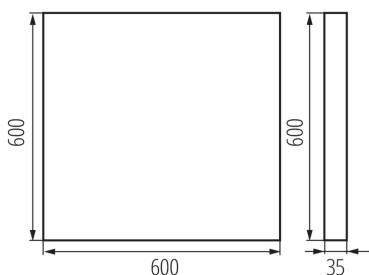

Офис LED осветително тяло за открит монтаж

5905339358424

ОБЩИ ДАННИ:

Цвят: бял

Място на монтаж: за монтаж върху таван

Място на приложение: на закрито

Минимално разстояние от осветявания обект : 0,5m

Възможност за използване с димер: не

Продуктът не е подходящ за прикриване с термоизолационен материал: да

Дължина [mm]: 600

Широчина [mm]: 600

Височина [mm]: 35

Интегриран LED източник на светлина : да

ТЕХНИЧЕСКИ ДАННИ:

Номинално напрежение [V]: 220-240 AC

Номинална честота [Hz]: 50

Максимална мощност [W]: 22W

Категория на защита от токов удар : I

Материал на дифузера: пластмаса

Вид диод: LED SMD

Светлинен поток на осветителното тяло [lm] : 3200

Цвят на светлината: топлобял

Корелираната цветна температура [K]: 3000

Устойчивост на цвета в елипсите на Макадам : ≤ 3

Индекс на цвето предаване: 80

Експлоатационен срок на лампата [h] : 50000

Коефициент на запазване на светлинния поток на лампата след изтичане на номиналния срок на експлоатация: L90B10

Брой цикли вкл. / изкл. : ≥ 30000

Ъгъл на светене [°]: 80

Обхват на околната температура, на която може да бъде изложен продуктът [°C]: 5÷25

тип абажур: растер

Материал на корпуса: метал

Вид присъединение: самозаклучващи се клеми

Обхват на напречните сечения на използваните кабели [mm²]: 1,5÷2,5

Време за загряване на лампата [s] : ≤ 1

Време за пускане на лампата [s] : $\leq 0,5$

Rodzaj soczewki [°]: 80

Степен на защита IP: 20

UGR: ≤ 14