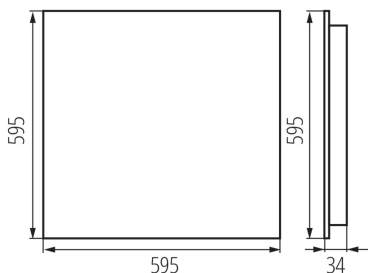

Офис LED осветително тяло за скрит монтаж

5905339358448

ОБЩИ ДАННИ:

Цвят: бял

Място на монтаж: за вграждане в таван

Място на приложение: на закрито

Минимално разстояние от осветявания обект : 0,5m

Възможност за използване с димер: не

Продуктът не е подходящ за прикриване с термоизолационен материал: да

Дължина [mm]: 595

Широчина [mm]: 595

Височина [mm]: 34

Интегриран LED източник на светлина : да

ТЕХНИЧЕСКИ ДАННИ:

Номинално напрежение [V]: 220-240 AC

Номинална честота [Hz]: 50

Максимална мощност [W]: 22W

Категория на защита от токов удар : I

Материал на дифузера: пластмаса

Вид диод: LED SMD

Светлинен поток на осветителното тяло [lm] : 3200

Цвят на светлината: топлобял

Корелираната цветна температура [K]: 3000

Устойчивост на цвета в елипсите на Макадам : ≤ 3

Индекс на цвето предаване: 80

Експлоатационен срок на лампата [h] : 50000

Коефициент на запазване на светлинния поток на лампата след изтичане на номиналния срок на експлоатация: L90B10

Брой цикли вкл. / изкл. : ≥ 30000

Ъгъл на светене [°]: 80

Обхват на околната температура, на която може да бъде изложен продуктът [°C]: 5÷25

тип абажур: растер

Материал на корпуса: метал

Вид присъединение: самозаклучващи се клеми

Обхват на напречните сечения на използваните кабели [mm²]: 1,5÷2,5

Време за загряване на лампата [s] : ≤ 1

Време за пускане на лампата [s] : $\leq 0,5$

Rodzaj soczewki [°]: 80

Степен на защита IP: 20

UGR: ≤ 14