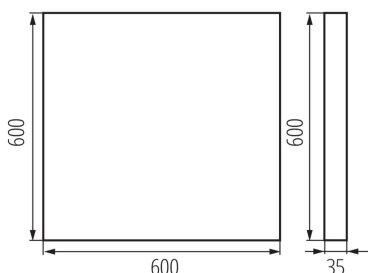

Обхват на напречните сечения на използваните кабели [mm²]: 1,5÷2,5

Време за загряване на лампата [s] : ≤ 1

Време за пускане на лампата [s] : $\leq 0,5$

Rodzaj soczewki [°]: 80

Степен на защита IP: 20

UGR: ≤ 16