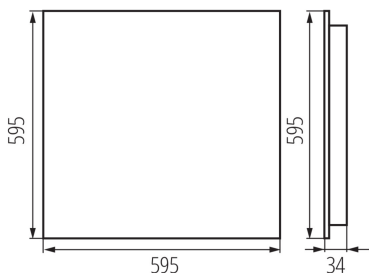

Продуктът не е подходящ за прикриване с термоизолационен материал: да

Дължина [mm]: 595

Широчина [mm]: 595

Височина [mm]: 34

Интегриран LED източник на светлина : да

ТЕХНИЧЕСКИ ДАННИ:

Номинално напрежение [V]: 220-240 AC

Обхват на напречните сечения на използваните кабели [mm²]: 1,5÷2,5

Време за загряване на лампата [s] : ≤ 1

Време за пускане на лампата [s] : $\leq 0,5$

Rodzaj soczewki [°]: 80

Степен на защита IP: 20

UGR: ≤ 16