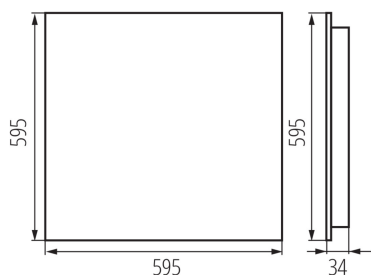

Продуктът не е подходящ за прикриване с термоизолационен материал: да

Дължина [mm]: 595

Широчина [mm]: 595

Височина [mm]: 34

Интегриран LED източник на светлина : да

ТЕХНИЧЕСКИ ДАННИ:

Номинално напрежение [V]: 220-240 AC

Обхват на напречните сечения на използваните кабели [mm²]: 1,5÷2,5

Време за загряване на лампата [s] : ≤ 1

Време за пускане на лампата [s] : $\leq 0,5$

Rodzaj soczewki [°]: 80

Степен на защита IP: 20

UGR: ≤ 16